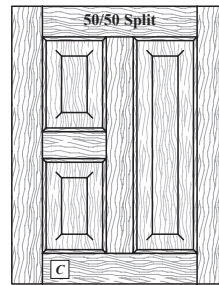

**Style: 2501L**

PC: 137  
Frame: PC137 x 0.6  
Min. Size: 8x17¼

**Style: 2501R**

PC: 137  
Frame: PC137 x 0.6  
Min. Size: 8x17¼

**Style: 2524**

PC: 105  
Frame: PC105 x 0.6  
Min. Size: 8x15½

**Style: 8020**

PC: 108  
Frame: PC108 x 0.6  
Min. Size: 19½x8

**Style: 2291L**

PC: 131  
Frame: PC131 x 0.6  
Min. Size: 13¾x13¾

**Style: 2291R**

PC: 131  
Frame: PC131 x 0.6  
Min. Size: 13¾x13¾

**“Traditional” Mortise & Tenon - Raised Panel**