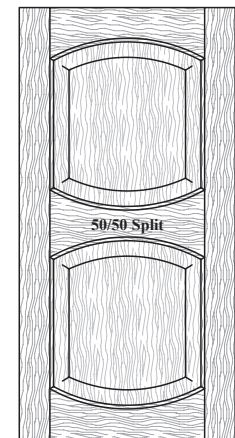

PC: 110  
Frame: PC110 x 0.6  
Min. Size: 8x21¼

**Style: 2186**

PC: 110  
Frame: PC110 x 0.6  
Min. Size: 8x21¼

**Style: 2036**

PC: 112  
Frame: PC112 x 0.6  
Min. Size: 8x17¼

**Style: 2424**

PC: 116  
Frame: PC116 x 0.6  
Min. Size: 8x20¾

**Style: 2171**

PC: 116  
Frame: PC116 x 0.6  
Min. Size: 8x20¾

**Style: 2416**

PC: 129  
Frame: PC129 x 0.6  
Min. Size: 10¾x19½

**Style: 2418**

PC: 128  
Frame: PC128 x 0.6  
Min. Size: 10¾x16¾

**Style: 2420L**