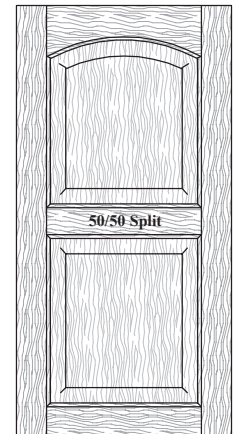

PC: 124  
Frame: PC124 x 0.6  
Fixed Min: 12x12¾

**Style: 2121R**

PC: 124  
Frame: PC124 x 0.6  
Fixed Min: 12x12¾

**Style: 2498L**

PC: 137  
Frame: PC137 x 0.6  
Min. Size: 8x15½

**Style: 2498R**

PC: 137  
Frame: PC137 x 0.6  
Min. Size: 8x15½

**Style: 2501L**

PC: 137  
Frame: PC137 x 0.6  
Min. Size: 8x17¼

**Style: 2501R**

PC: 137  
Frame: PC137 x 0.6  
Min. Size: 8x17¼

**Style: 2524**

PC: 105  
Frame: PC105 x 0.6  
Min. Size: 8x15½

**Style: 8020**