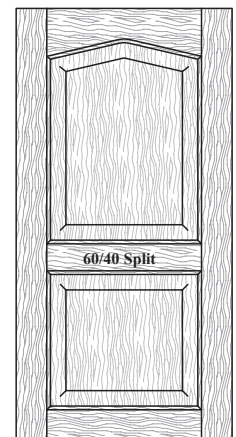

Style: 2550

PC: 105
Frame: PC105 x 0.6
Min. Size: 8x15¹/₂